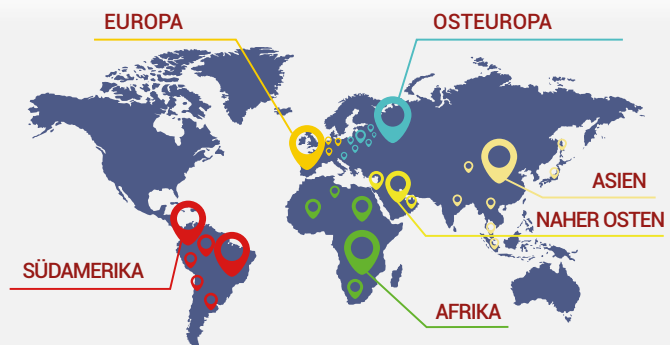

www.languagelinks.wa.edu.au
enquiries@languagelinks.wa.edu.au

Tel: +61 8 9328 1266 / +61 8 9460 4200 – 120 Roe Street, Northbridge Perth, Western Australia